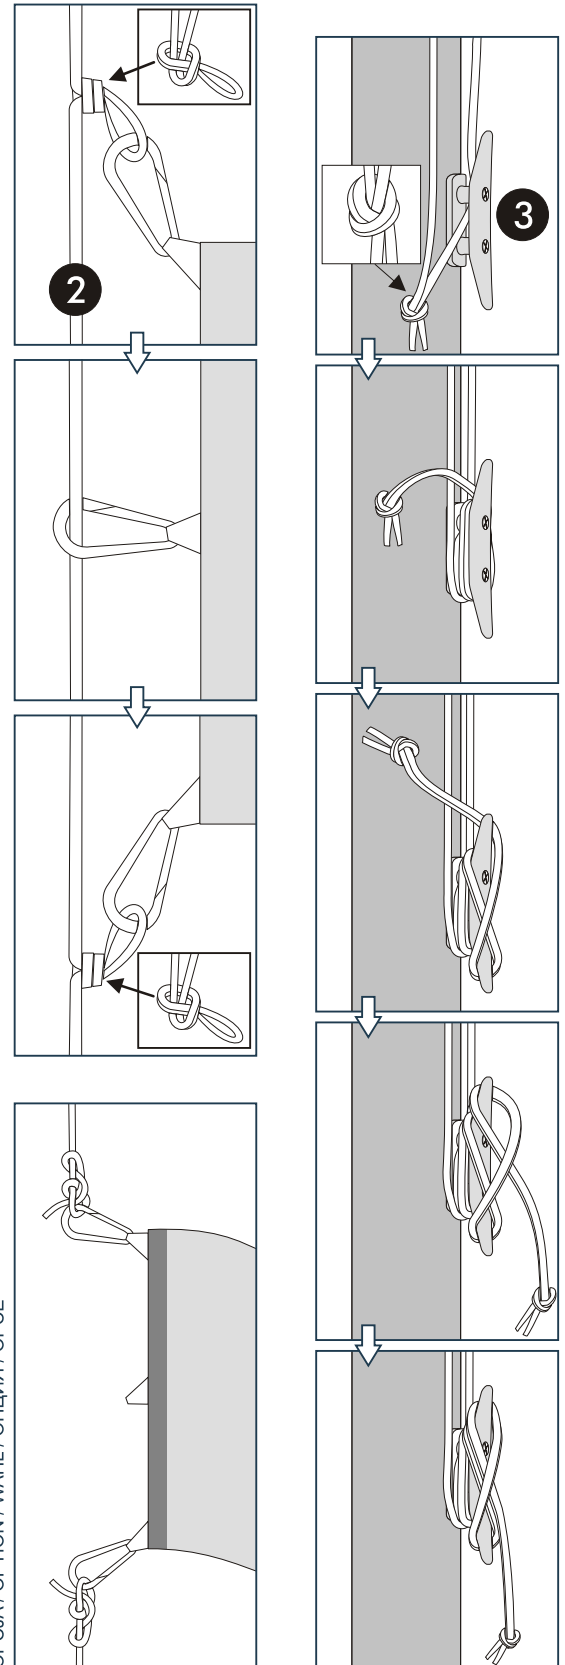

STANDARD

ОПЦИЯ / OPTION / WAHL / ОПЦИЯ / OPCE