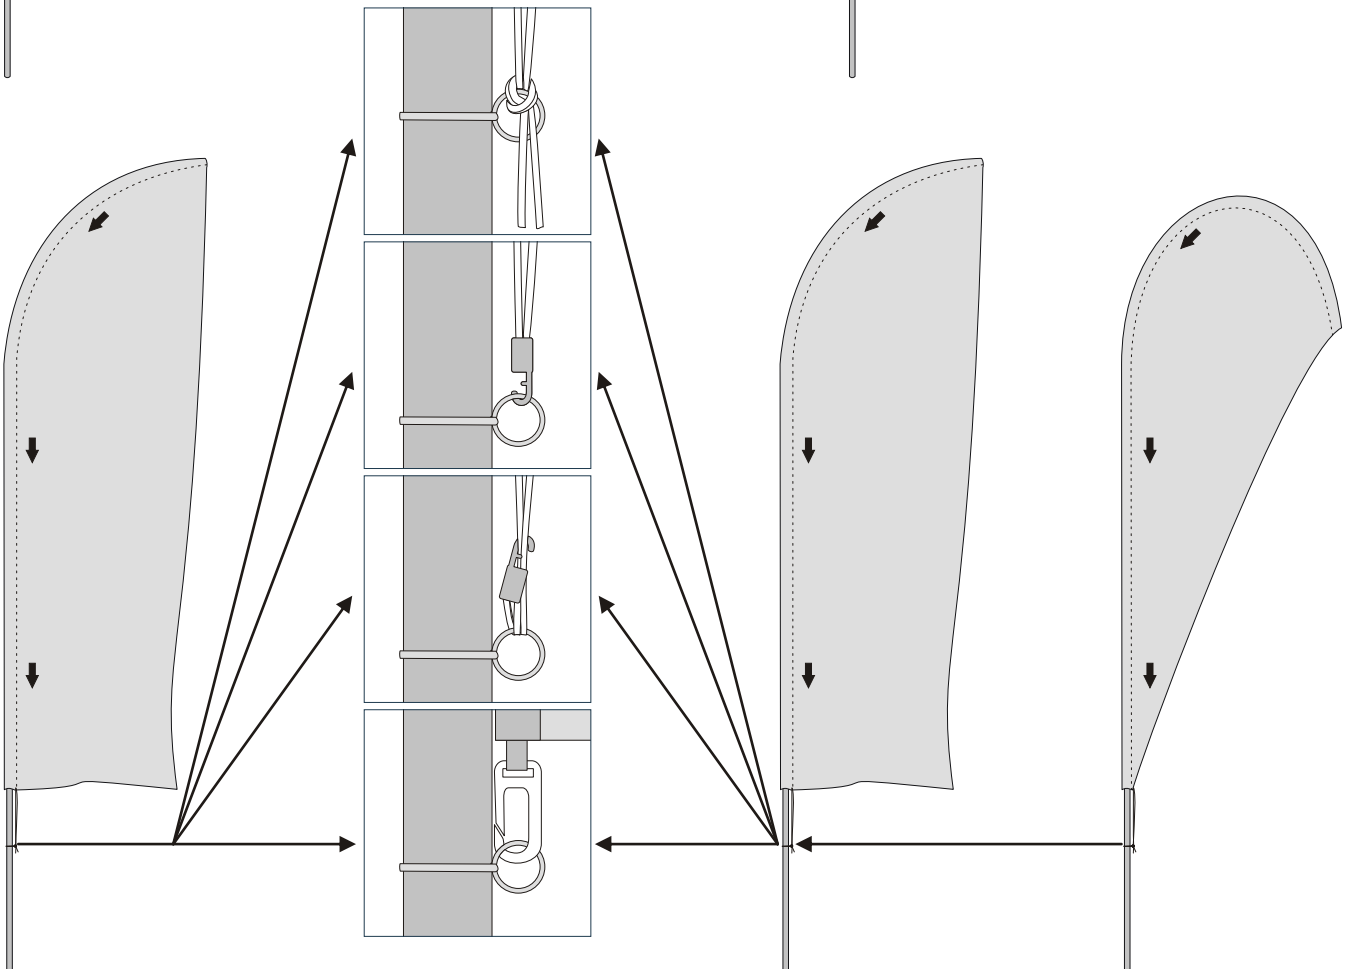

STANDARD

ОПЦИЯ / OPTION / WAHL / ОПЦИЯ / OPCE

BANNER

MASZT TELESKOPOWY / TELESCOPIC FLAGPOLE / TELESKOPMAST
ТЕЛЕСКОПИЧЕСКИЙ ФЛАГШТОК / TELESKOPICKÝ STOŽÁR

WINDER

WINDER ALU

WINDER ALUMAX

WINDER ALUBAT

WINDER WING

OPCJA / OPTION
WAHL / ОПЦИЯ / OPCE

PODSTAWY PRZENOŚNE / PORTABLE BASE PLATES / MOBILE HALTERUNGEN / ПЕРЕНОСНЫЕ ОСНОВАНИЯ / PATKY PŘENOSNÉ

MASZT SKŁADANY
 SWAGE FLAGPOLE
 ZUSAMMENSTECKBARER MAST
 ТОНКИЕ ФЛАГШТОК
 STOŽÁR ROZKLÁDACÍ