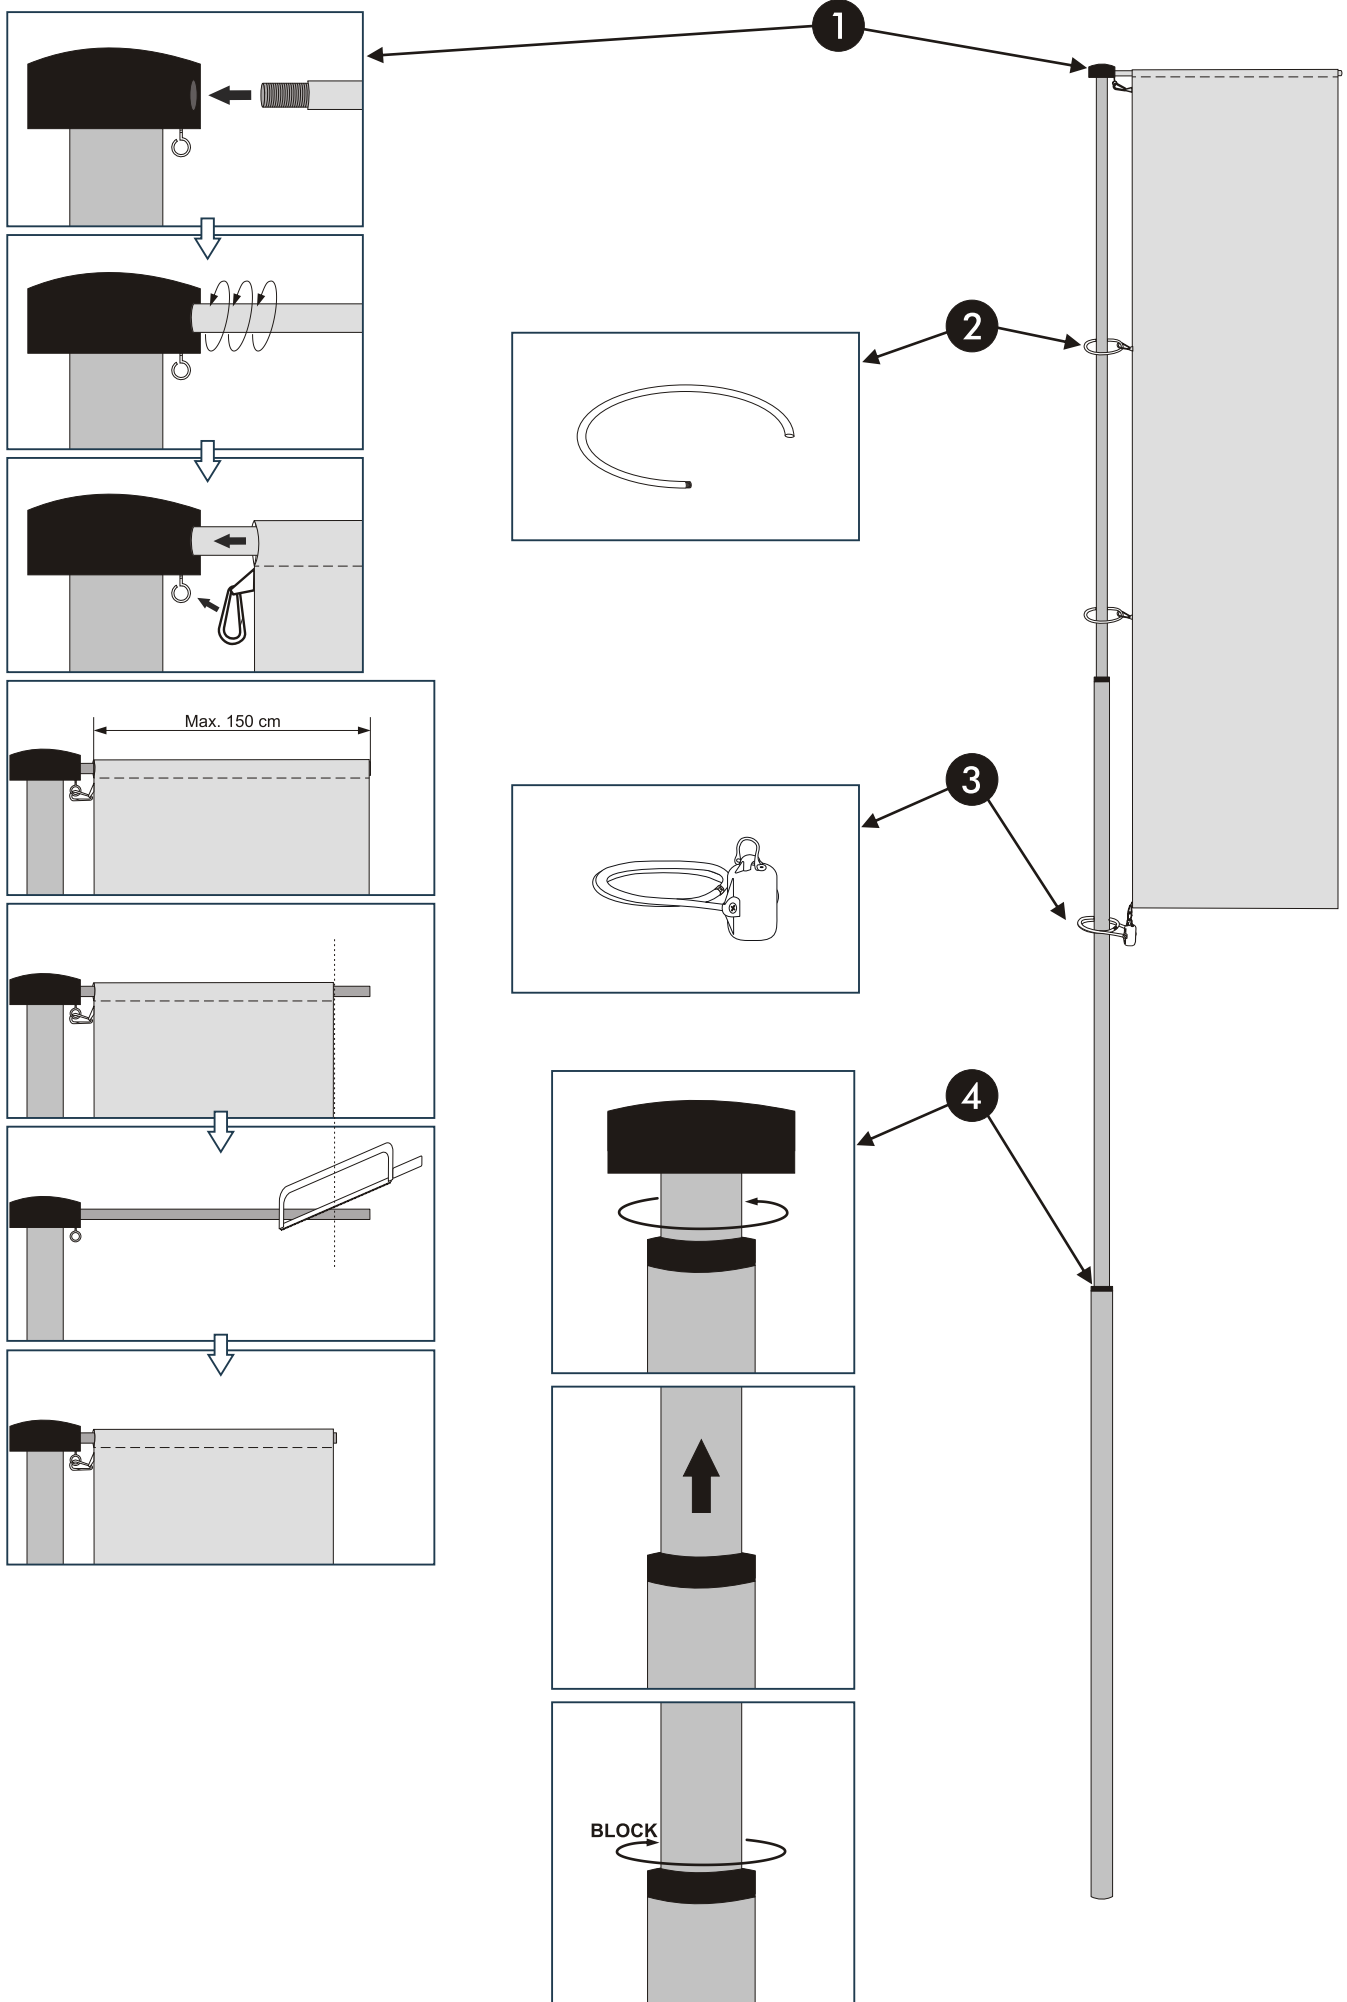

STANDARD

ОПЦИЯ / OPTION / WAHL / ОПЦИЯ / OPCE

BANNER

MASZT TELESKOPOWY / TELESCOPIC FLAGPOLE / TELESKOPMAST
ТЕЛЕСКОПИЧЕСКИЙ ФЛАГШТОК / TELESKOPICKÝ STOŽÁR

WINDER

WINDER ALU

WINDER ALUMAX

WINDER ALUBAT

WINDER WING

OPCJA / OPTION
WAHL / ОПЦИЯ / OPCE

PODSTAWY PRZENOŚNE / PORTABLE BASE PLATES / MOBILE HALTERUNGEN / ПЕРЕНОСНЫЕ ОСНОВАНИЯ / PATKY PŘENOSNÉ

MASZT SKŁADANY
 SWAGE FLAGPOLE
 ZUSAMMENSTECKBARER MAST
 ТОНКИЕ ФЛАГШТОК
 STOŽÁR ROZKLÁDACÍ