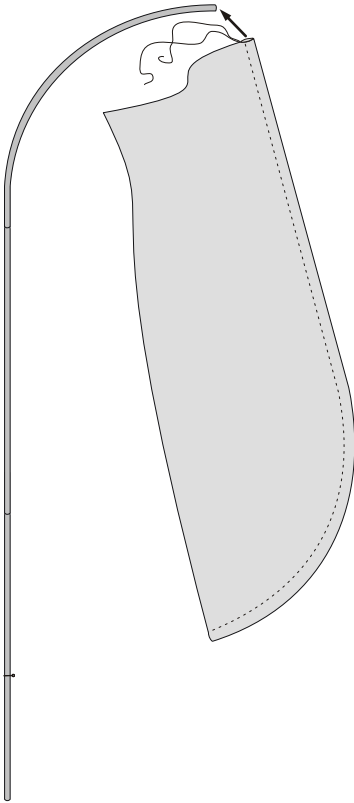

INSTRUKCJA MONTAŻU MASZTÓW FLAGOWYCH FLAGPOLES INSTRUCTION OF INSTALLATION MONTAGEANLEITUNG DER FAHNENMASTEN ИНСТРУКЦИЯ МОНТАЖА ФЛАГШТОКА NÁVOD NA MONTÁŽ STOŽÁRU

MASZT SKŁADANY / TELESKOPOWY / WINDER SWAGE / TELESCOPIC / WINDER FLAGPOLE ZUSAMMENSTECKBARER / TELESKOP / WINDER MAST ТОНКИЕ / ТЕЛЕСКОПИЧЕСКИЙ / WINDER ФЛАГШТОК STOŽÁR ROZKLÁDACÍ / TELESKOPICKÝ / WINDER

STANDARD

ОПЦИЯ / OPTION / WAHL / ОПЦИЯ / OPCE

BANNER

MASZT TELESKOPOWY / TELESCOPIC FLAGPOLE / TELESKOPMAST
ТЕЛЕСКОПИЧЕСКИЙ ФЛАГШТОК / TELESKOPICKÝ STOŽÁR

WINDER

WINDER ALU

WINDER ALUMAX

WINDER ALUBAT

WINDER WING

OPCJA / OPTION
WAHL / ОПЦИЯ / OPCE

PODSTAWY PRZENOŚNE / PORTABLE BASE PLATES / MOBILE HALTERUNGEN / ПЕРЕНОСНЫЕ ОСНОВАНИЯ / PATKY PŘENOSNÉ

MASZT SKŁADANY
 SWAGE FLAGPOLE
 ZUSAMMENSTECKBARER MAST
 ТОНКИЕ ФЛАГШТОК
 STOŽÁR ROZKLÁDACÍ