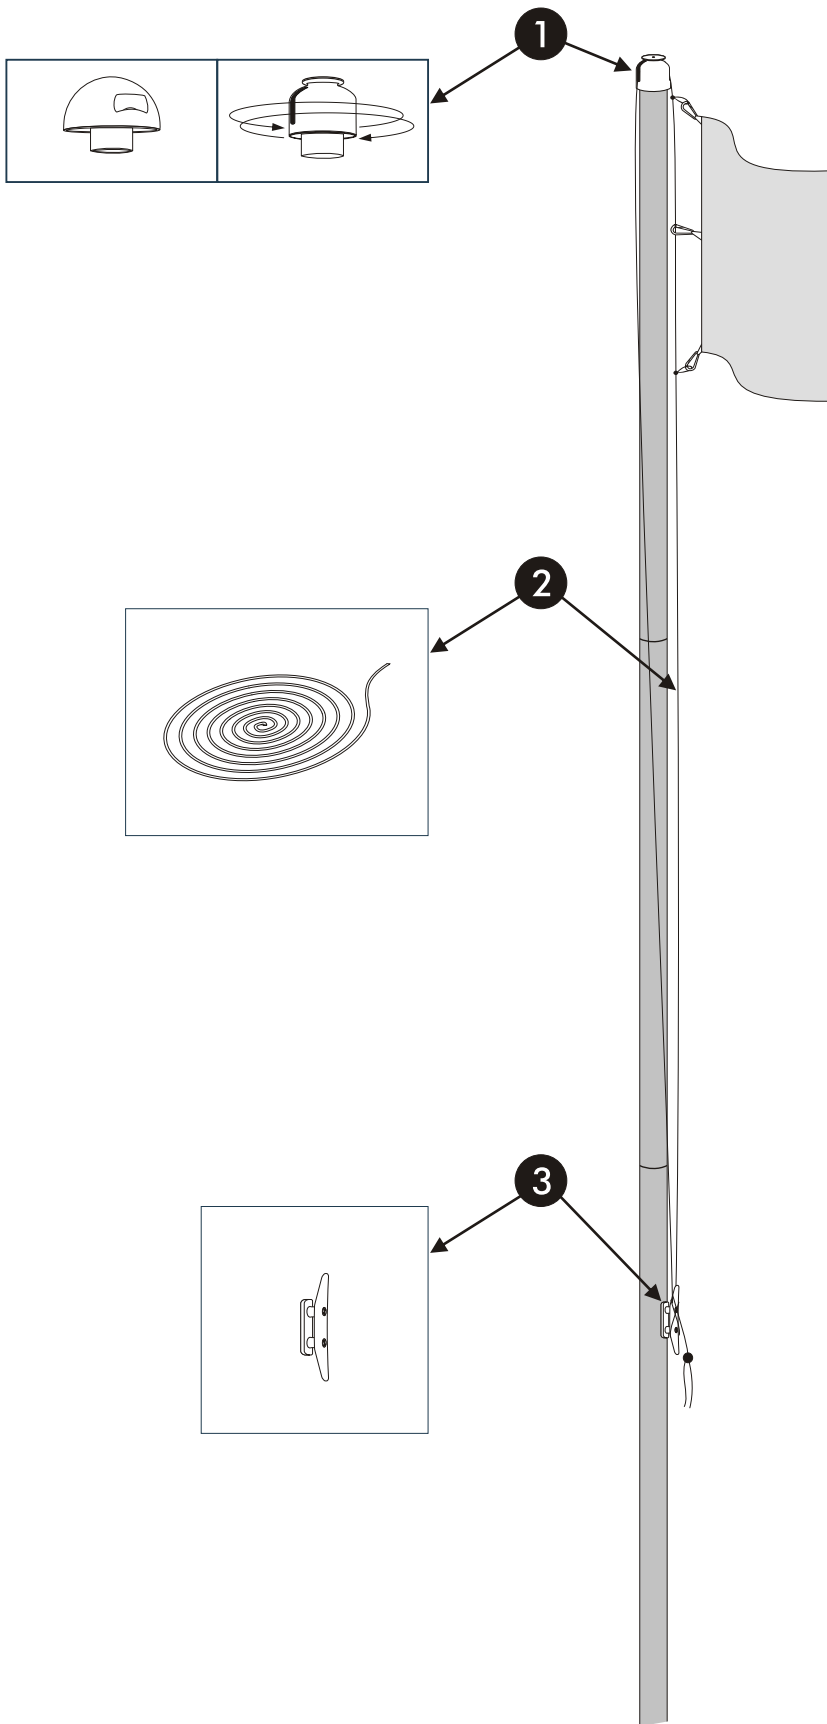

INSTRUKCJA MONTAŻU MASZTÓW FLAGOWYCH FLAGPOLES INSTRUCTION OF INSTALLATION MONTAGEANLEITUNG DER FAHNENMASTEN ИНСТРУКЦИЯ МОНТАЖА ФЛАГШТОКА NÁVOD NA MONTÁŽ STOŽÁRU

MASZT SKŁADANY / TELESKOPOWY / WINDER SWAGE / TELESCOPIC / WINDER FLAGPOLE ZUSAMMENSTECKBARER / TELESKOP / WINDER MAST ТОНКИЕ / ТЕЛЕСКОПИЧЕСКИЙ / WINDER ФЛАГШТОК STOŽÁR ROZKLÁDACÍ / TELESKOPICKÝ / WINDER

NASTĘPNY KROK
NEXT STEP
NÄCHSTER SCHRITT
СЛЕДУЮЩИЙ ШАГ
NÁSLEDUJÍCÍ KROK

PRZESUŃ
(w górę - w dół)
MOVE
(up - down)
VERSCHIEBE
(nach oben - nach unten)
ПЕРЕМЕСТИ
(в верх/вниз)
PŘESUŇ
(nahoru/dolů)

OBRÓĆ
ROTATE
DREH
ПОВЕРНИ
OTOČ

STANDARD

ОПЦИЯ / OPTION / WAHL / ОПЦИЯ / OPCE

BANNER

MASZT TELESKOPOWY / TELESCOPIC FLAGPOLE / TELESKOPMAST
ТЕЛЕСКОПИЧЕСКИЙ ФЛАГШТОК / TELESKOPICKÝ STOŽÁR

WINDER

WINDER ALU

WINDER ALUMAX

WINDER ALUBAT