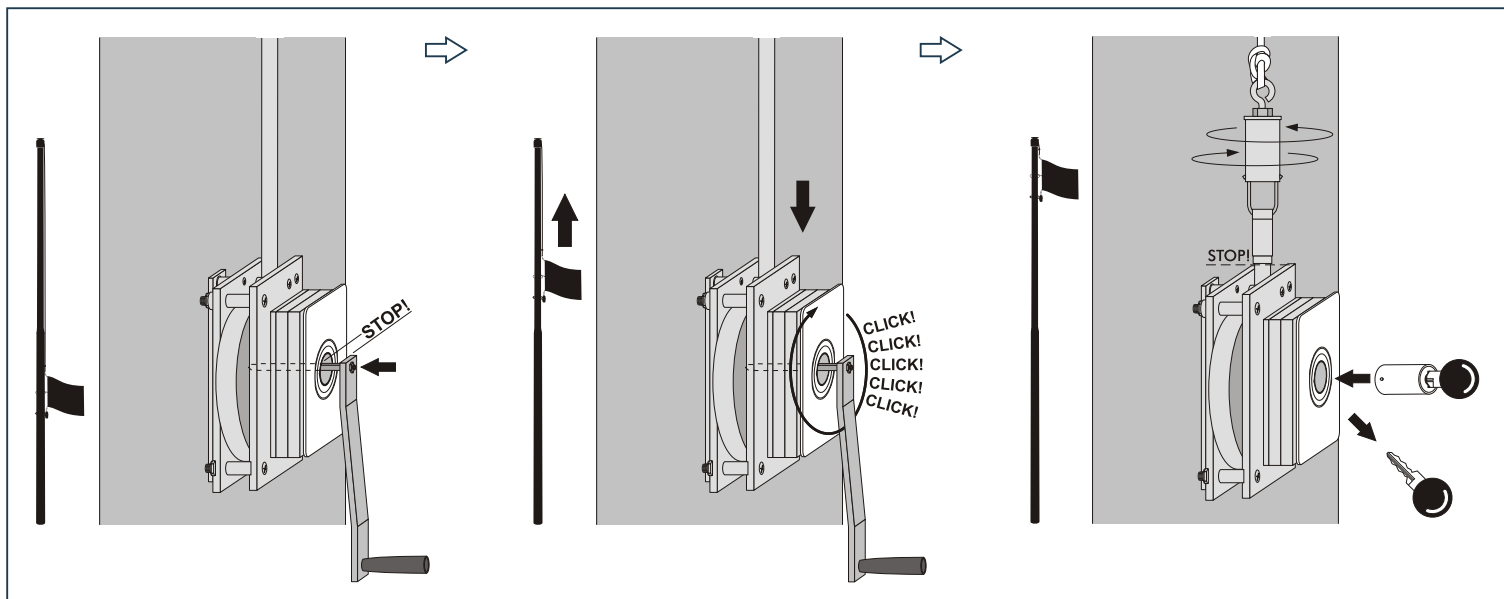

MASZT SKŁADANY
 SWAGE FLAGPOLE
 ZUSAMMENSTECKBARER MAST
 ТОТКІЕ ФЛАГШТОК
 STOŽÁR ROZKLÁDACÍ

WINDER ALUMAX

MECHANIZM KORBOWY / HOISTING SYSTEM WITH CRANK
 SEILSCHLINGE / ЛЕБЕДКА С РУЧКОЙ / NAVIJÁK

WCIĄGARKA / HOISTING WINCH / WINDE MIT KURBEL / ЛЕБЕДКА С РУЧКОЙ / NAVIJÁK S KLIKOU