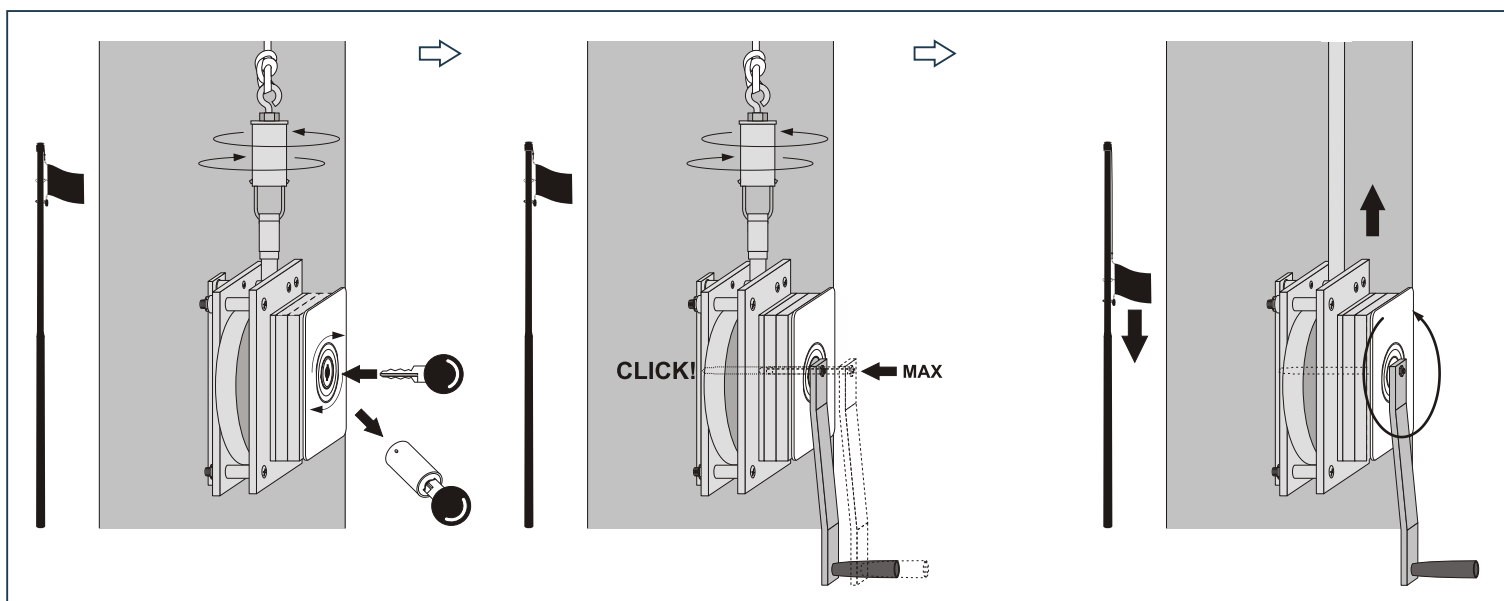

MASZT SKŁADANY
 SWAGE FLAGPOLE
 ZUSAMMENSTECKBARER MAST
 ТОТКІЕ ФЛАГШТОК
 STOŽÁR ROZKLÁDACÍ

WINDER ALUMAX

MECHANIZM KORBOWY / HOISTING SYSTEM WITH CRANK
 SEILSCHLINGE / ЛЕБЕДКА С РУЧКОЙ / NAVIJÁK

WCIĄGARKA / HOISTING WINCH / WINDE MIT KURBEL / ЛЕБЕДКА С РУЧКОЙ / NAVIJÁK S KLIKOU